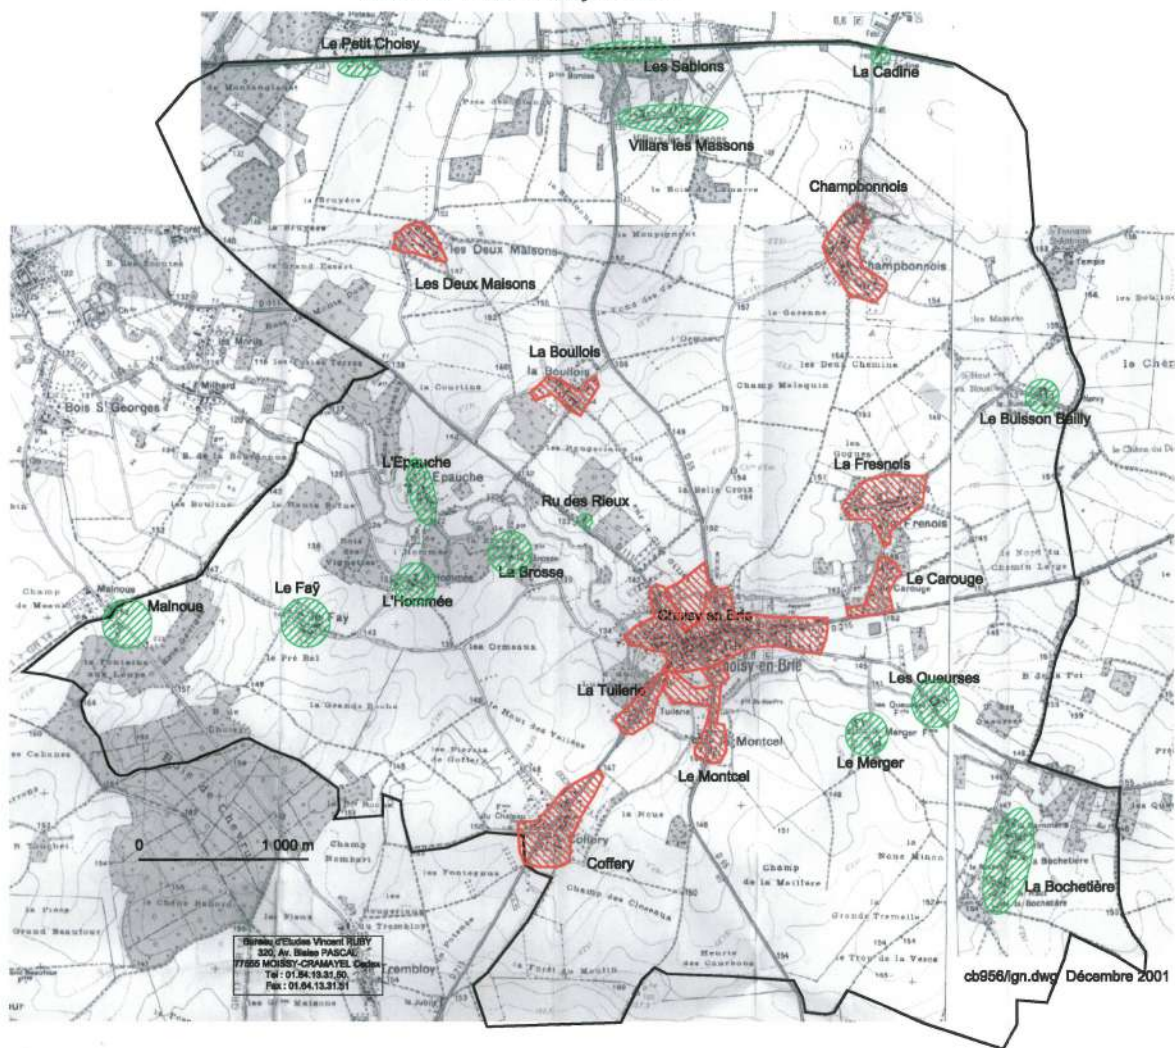

Plan de zonage des eaux usées Commune de Choisy en Brie

Zones d'assainissement collectif des eaux usées

Zones d'assainissement non collectif des eaux usées

La délimitation du zonage d'assainissement correspond aux limites construites et constructibles du POS ou PLU