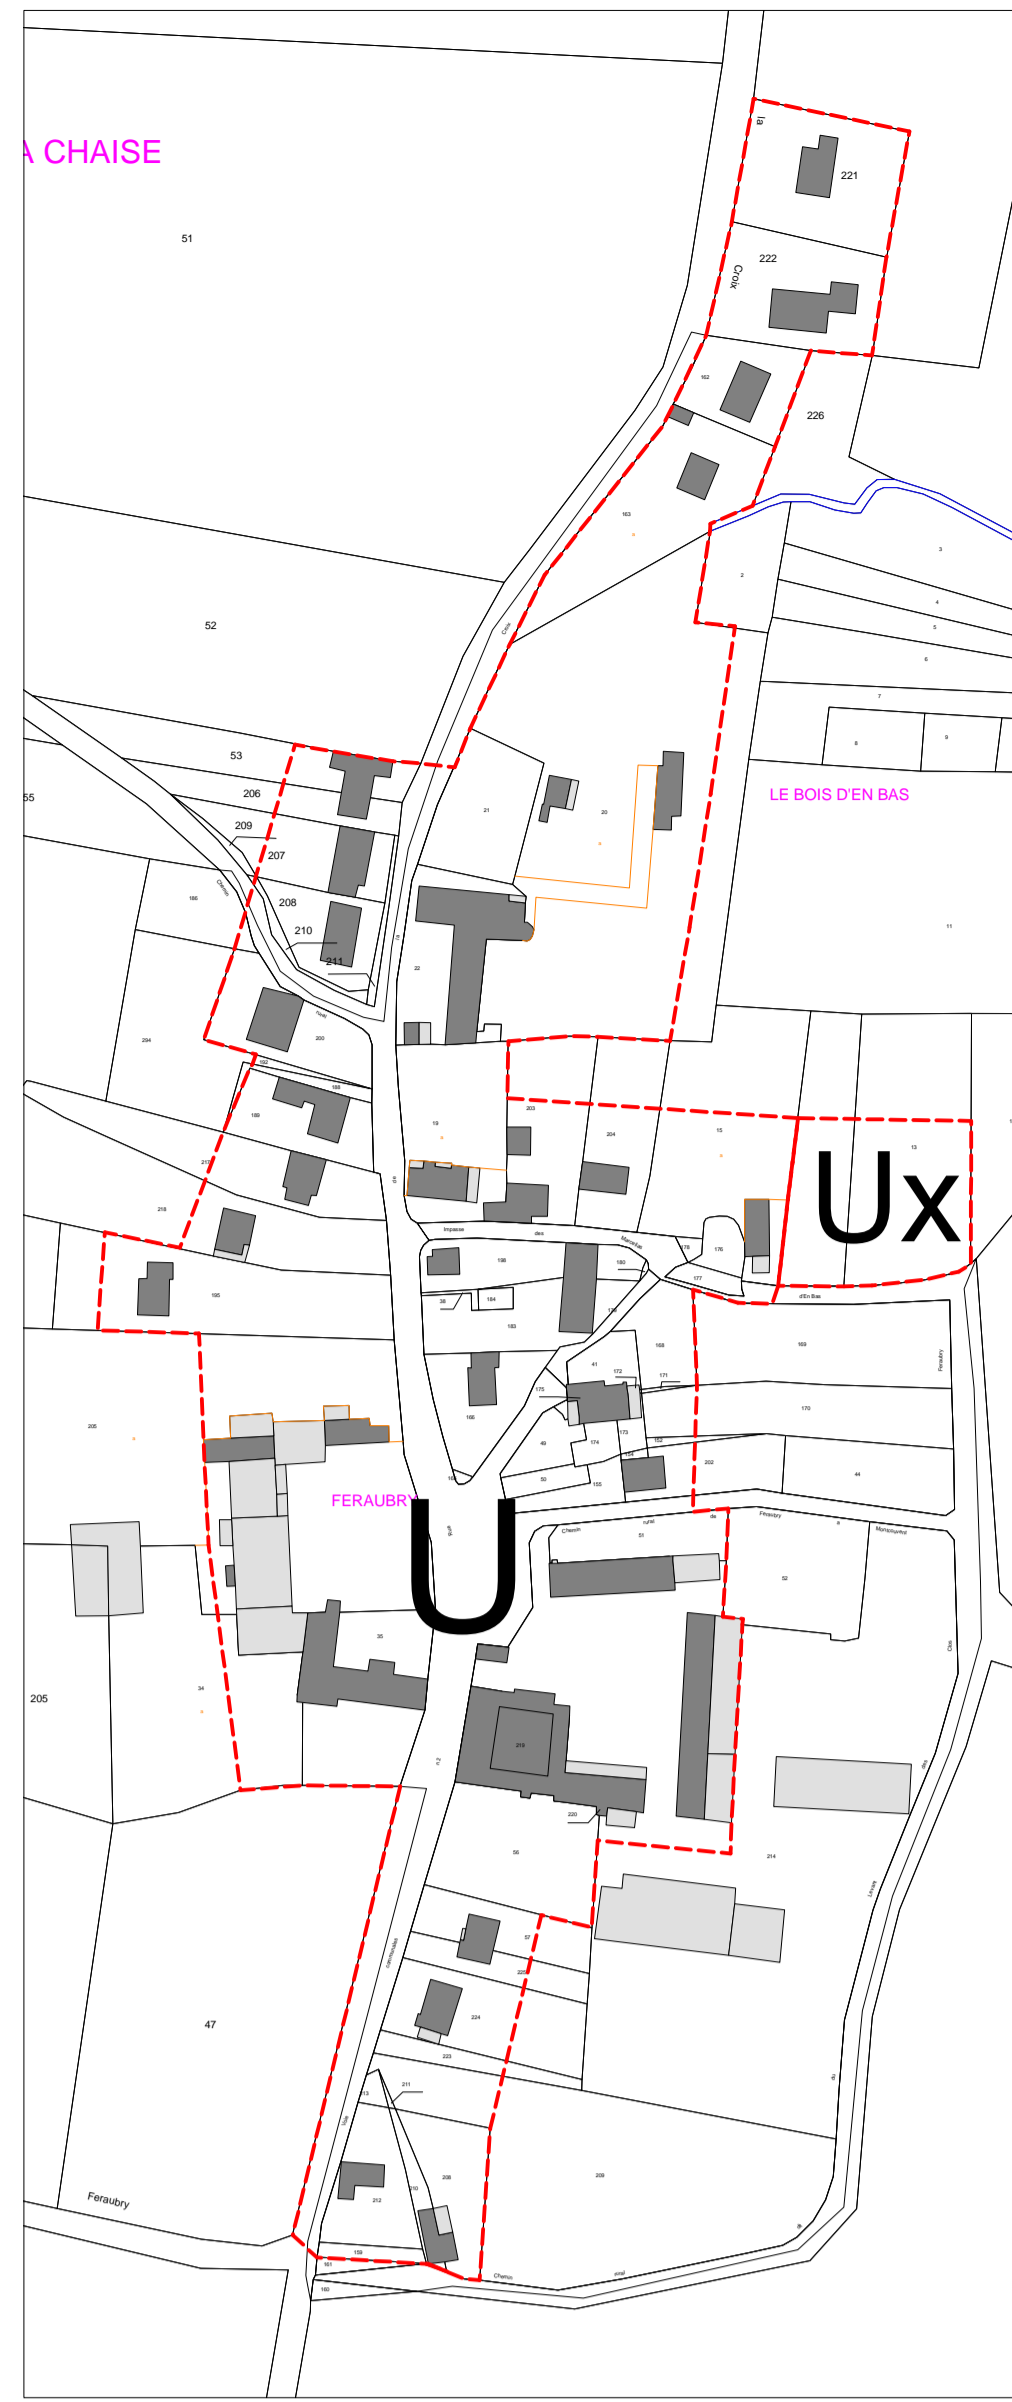

COMMUNE DE CHARTRONGES

DEPARTEMENT DE SEINE-ET-MARNE

Document n°2.2 : Plan de zonage n°2
Le bourg, le Hameau et la zone de loisir
1/2 000ème

Carte Communale

Document approuvé par délibération du Conseil municipal en date du

Document approuvé par arrêté de Monsieur le Préfet en date du

Légende :

- --- Limites de zone
- U Zone constructible à vocation d'habitation
- Ux Zone constructible à vocation d'activité
- N Zone non constructible
- Bâti dur
- Bâti léger

Hameau - Feraubry