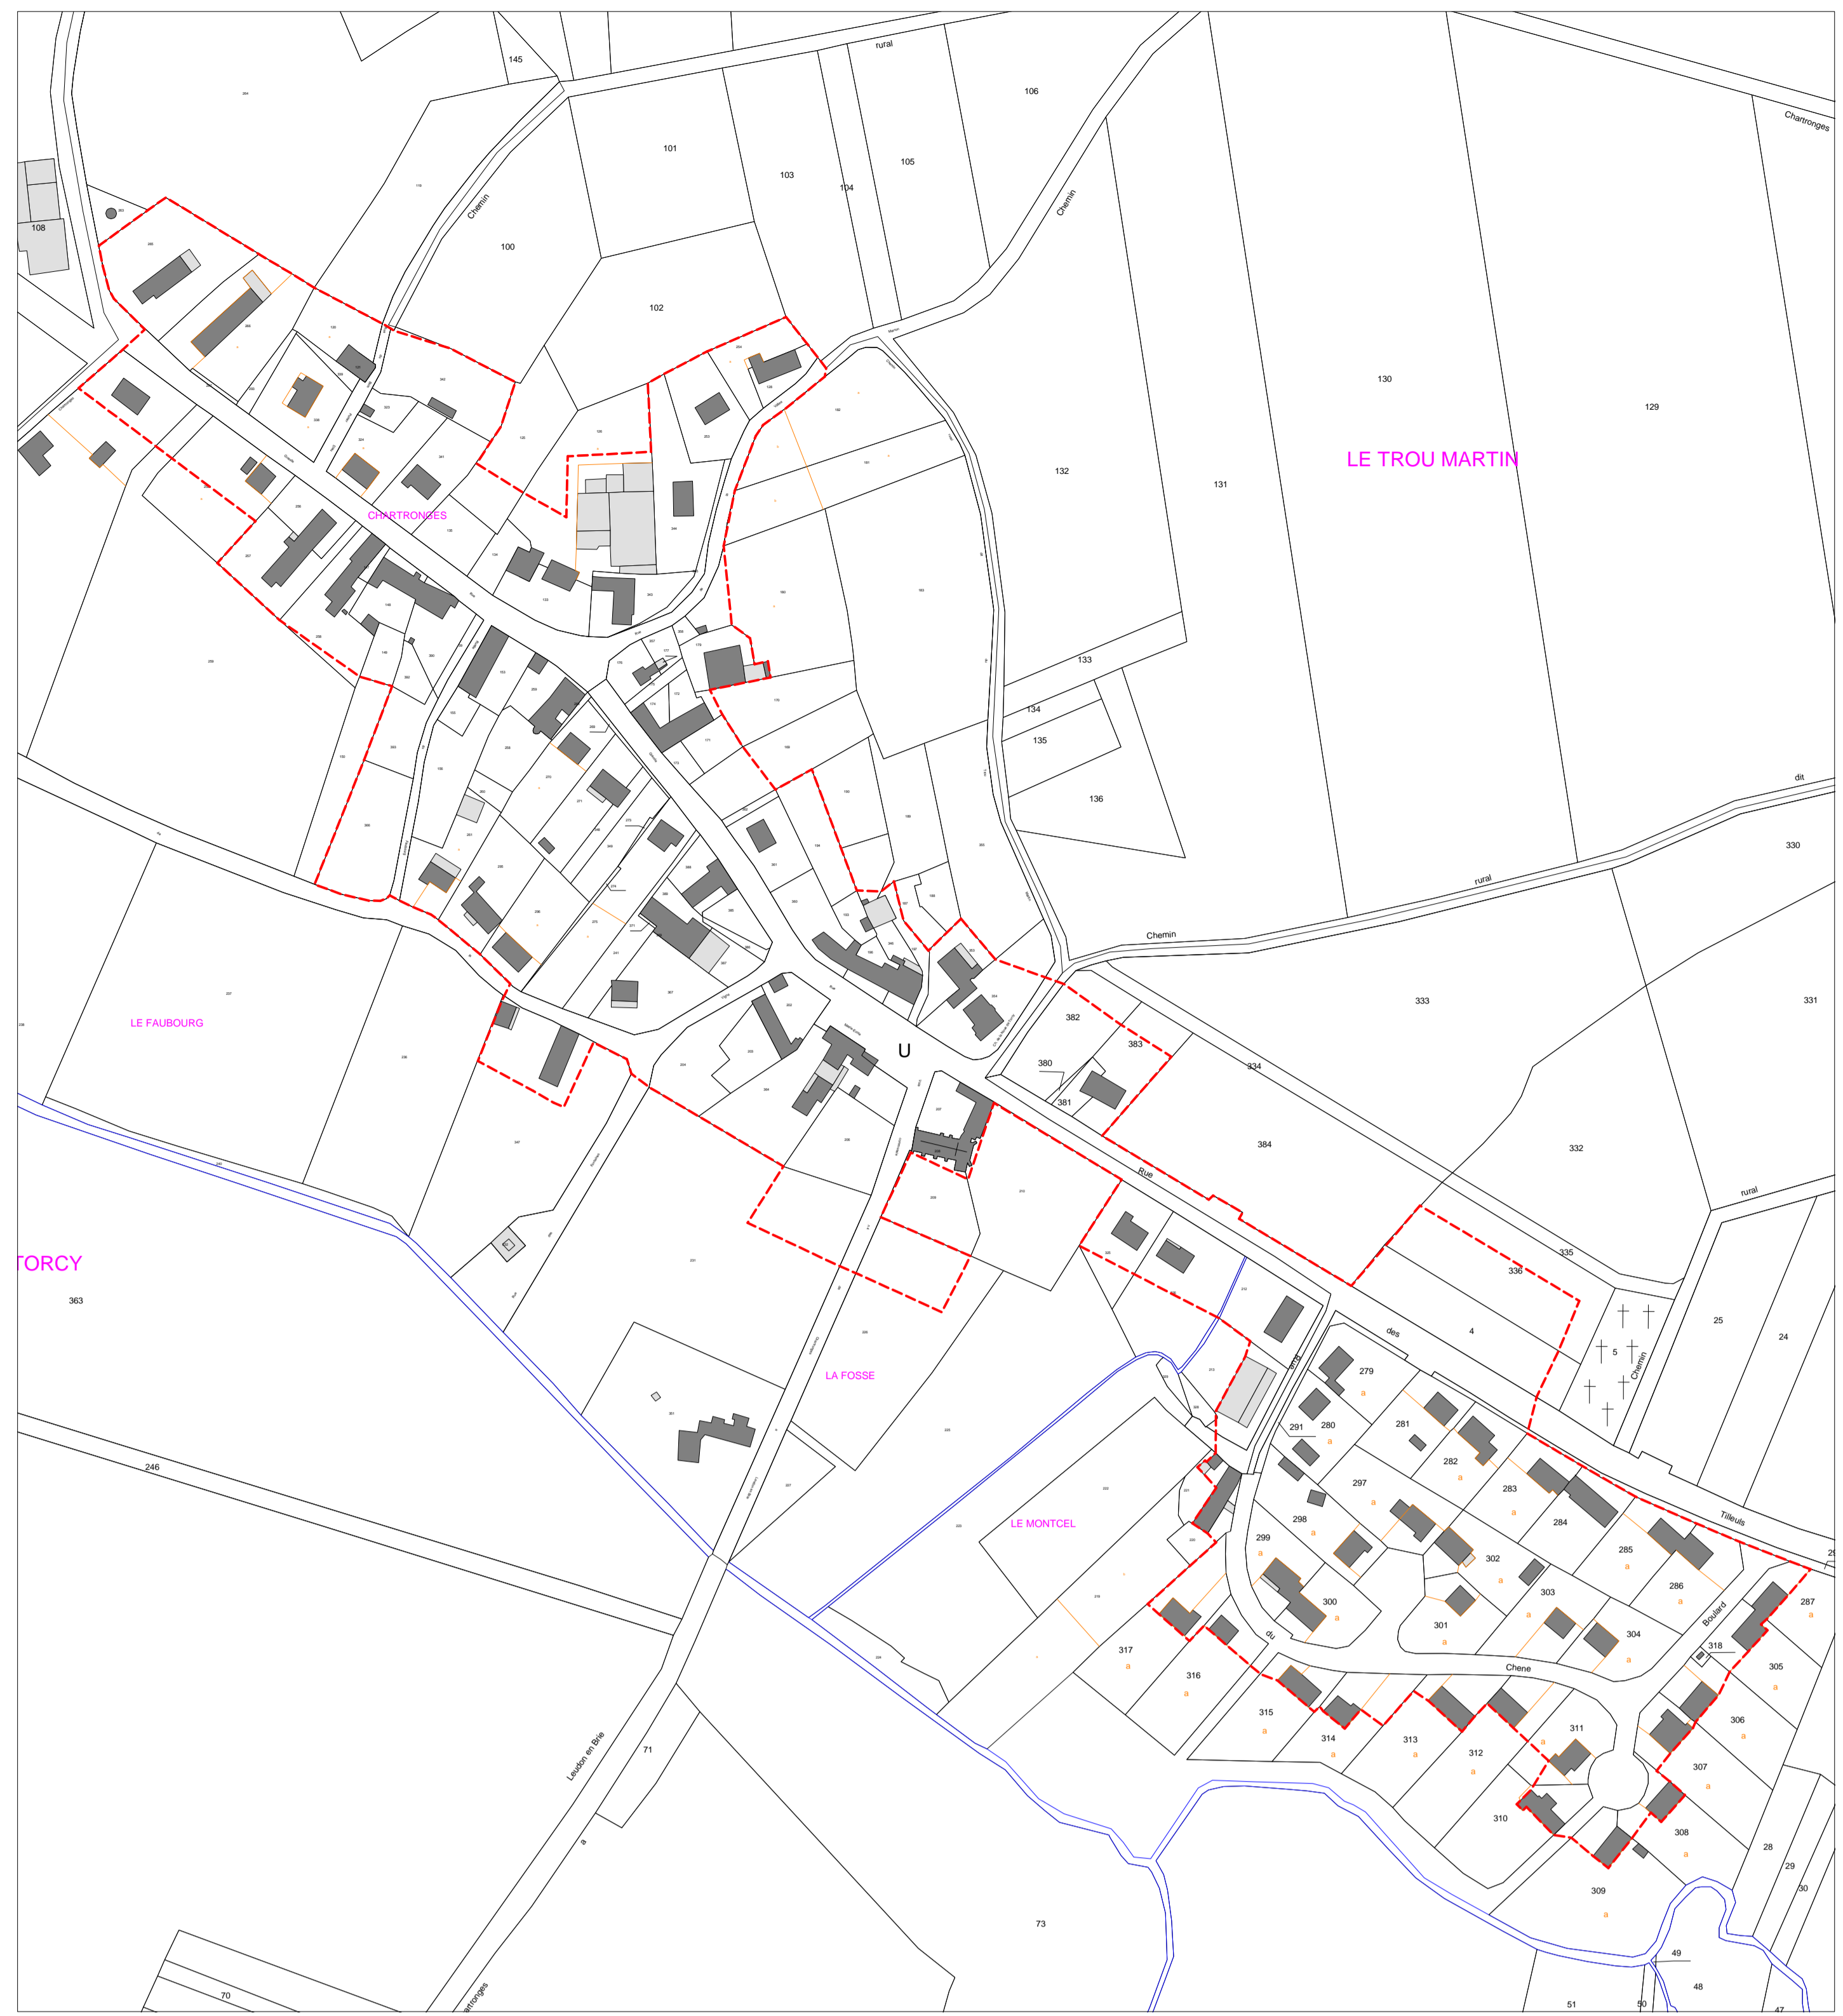

Bourg centre - Chartronges