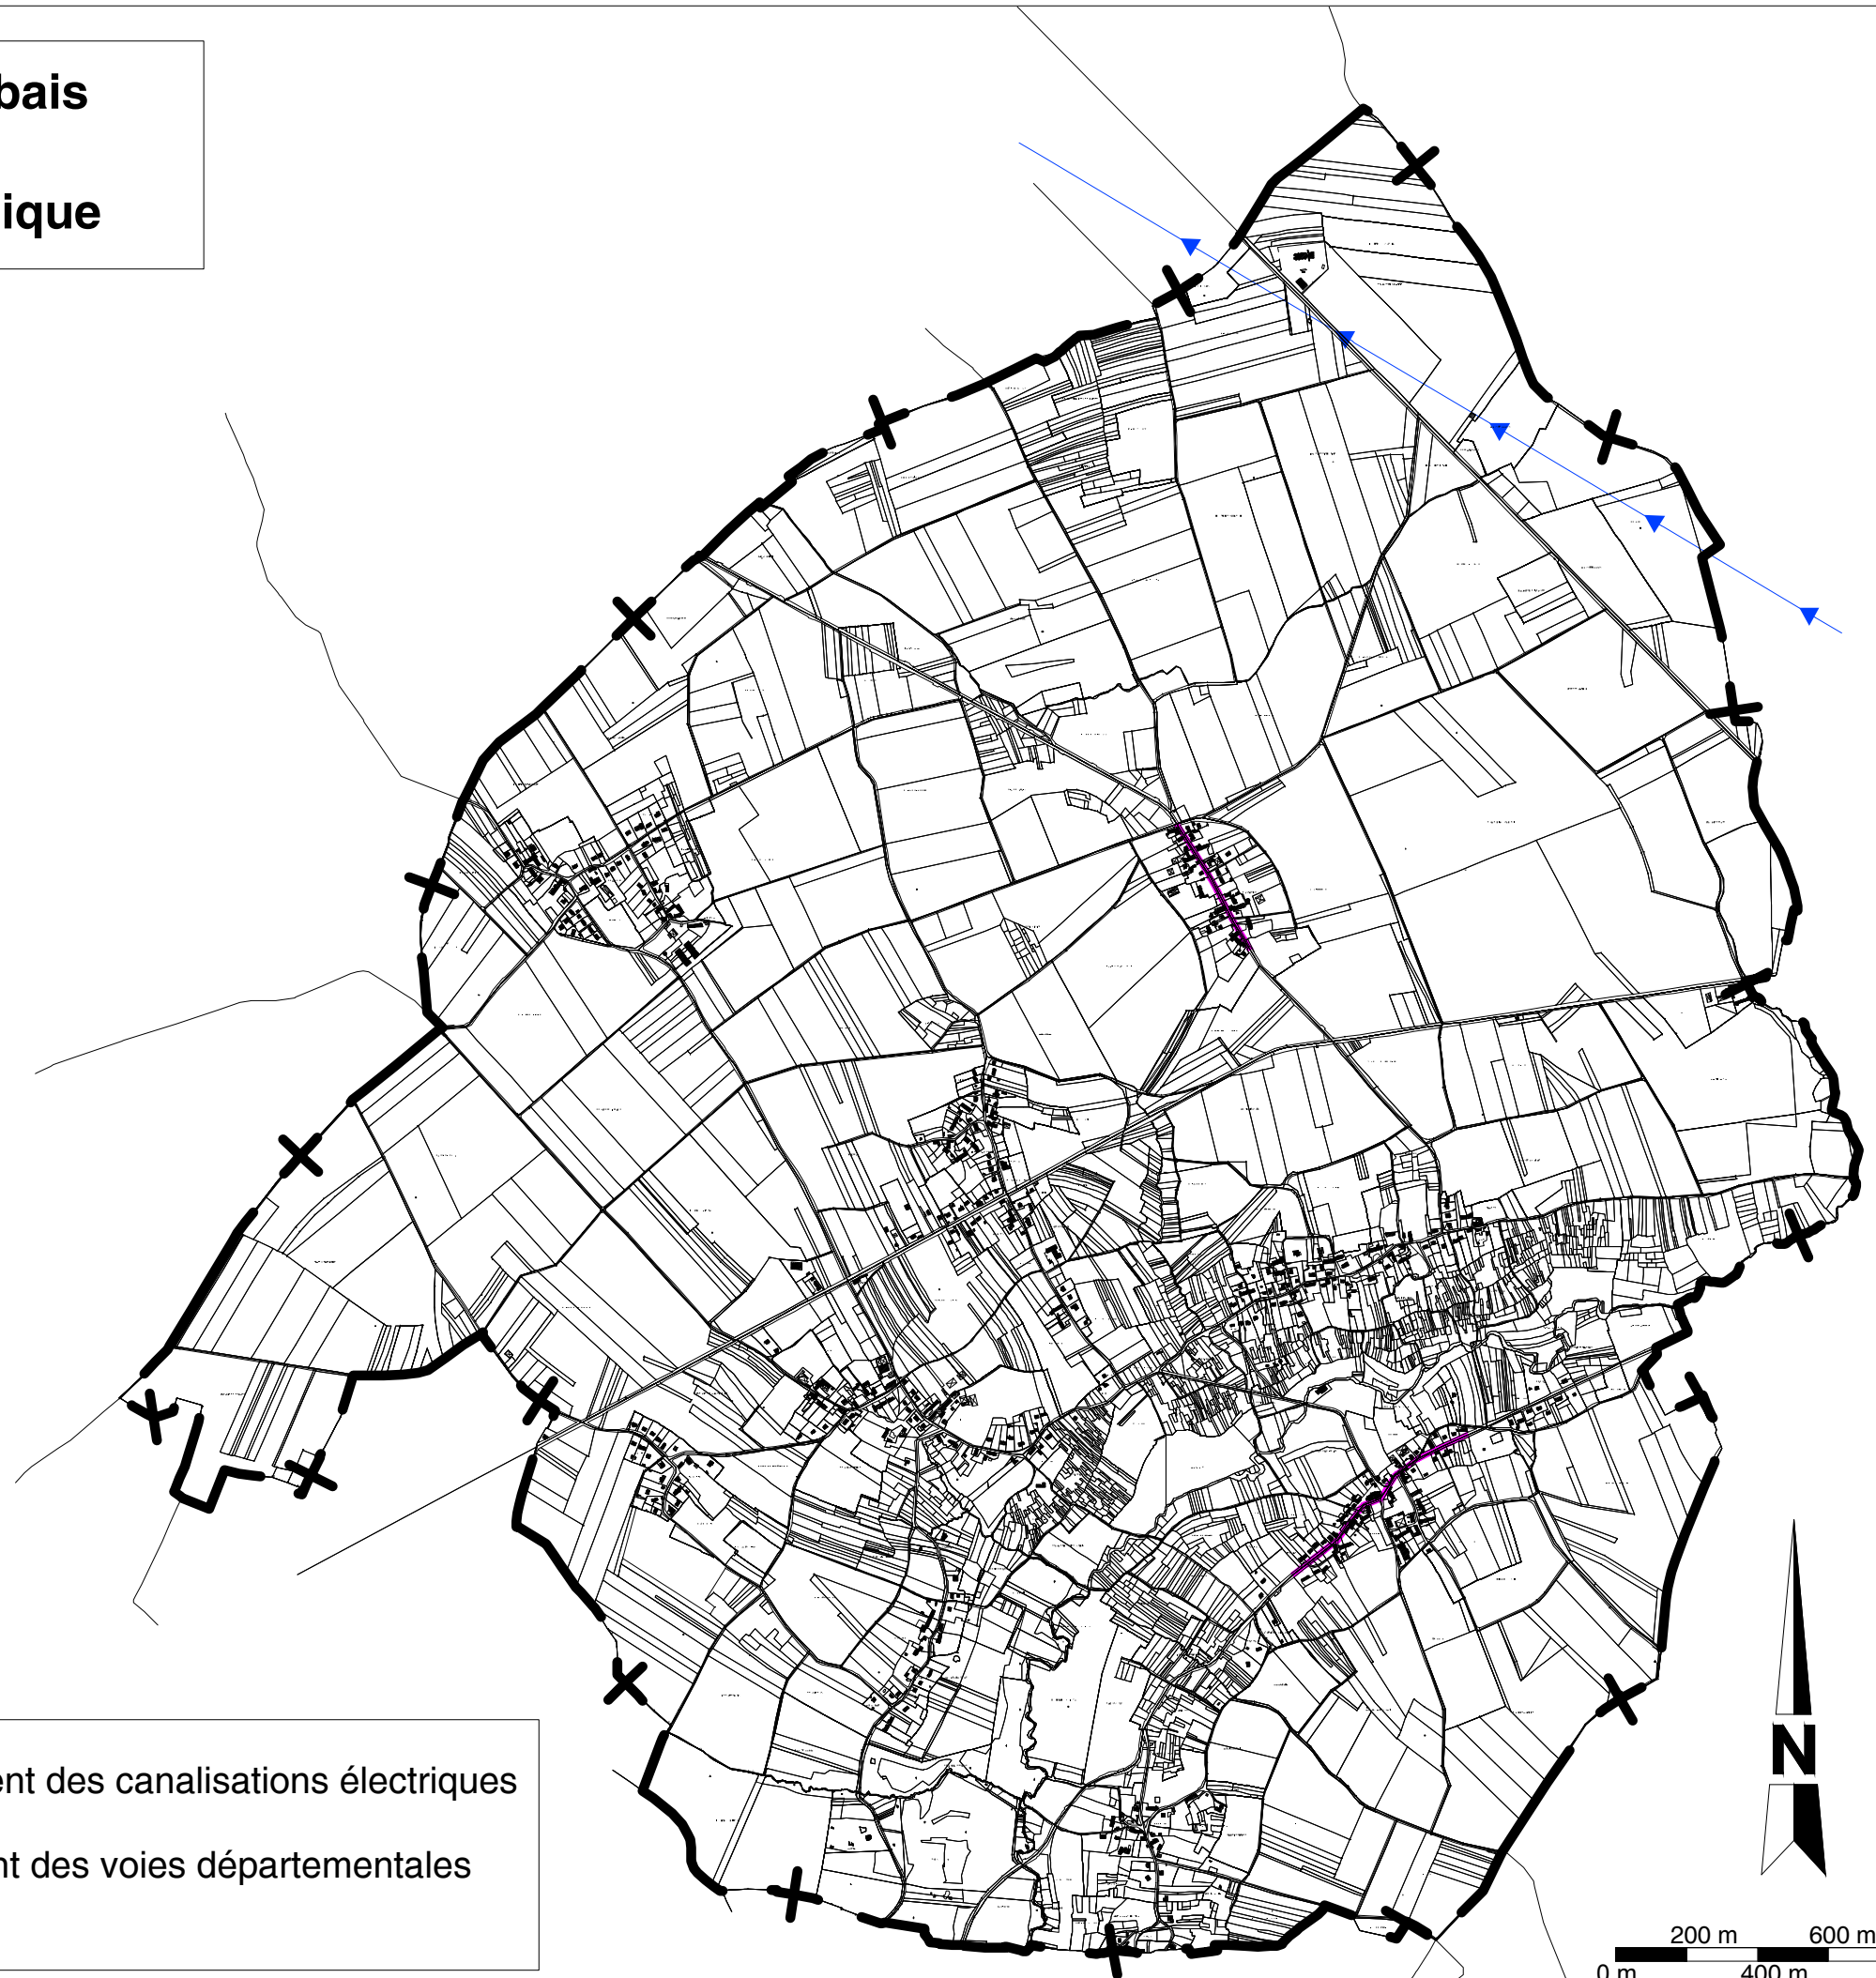

Commune de Saint-Denis-lès-Rebais
Plan Local d'Urbanisme
Plan des Servitudes d'utilité publique

I4 - Electricité - Etablissement des canalisations électriques

EL7 - Servitude d'alignement des voies départementales
(RD 61 et RD 19)