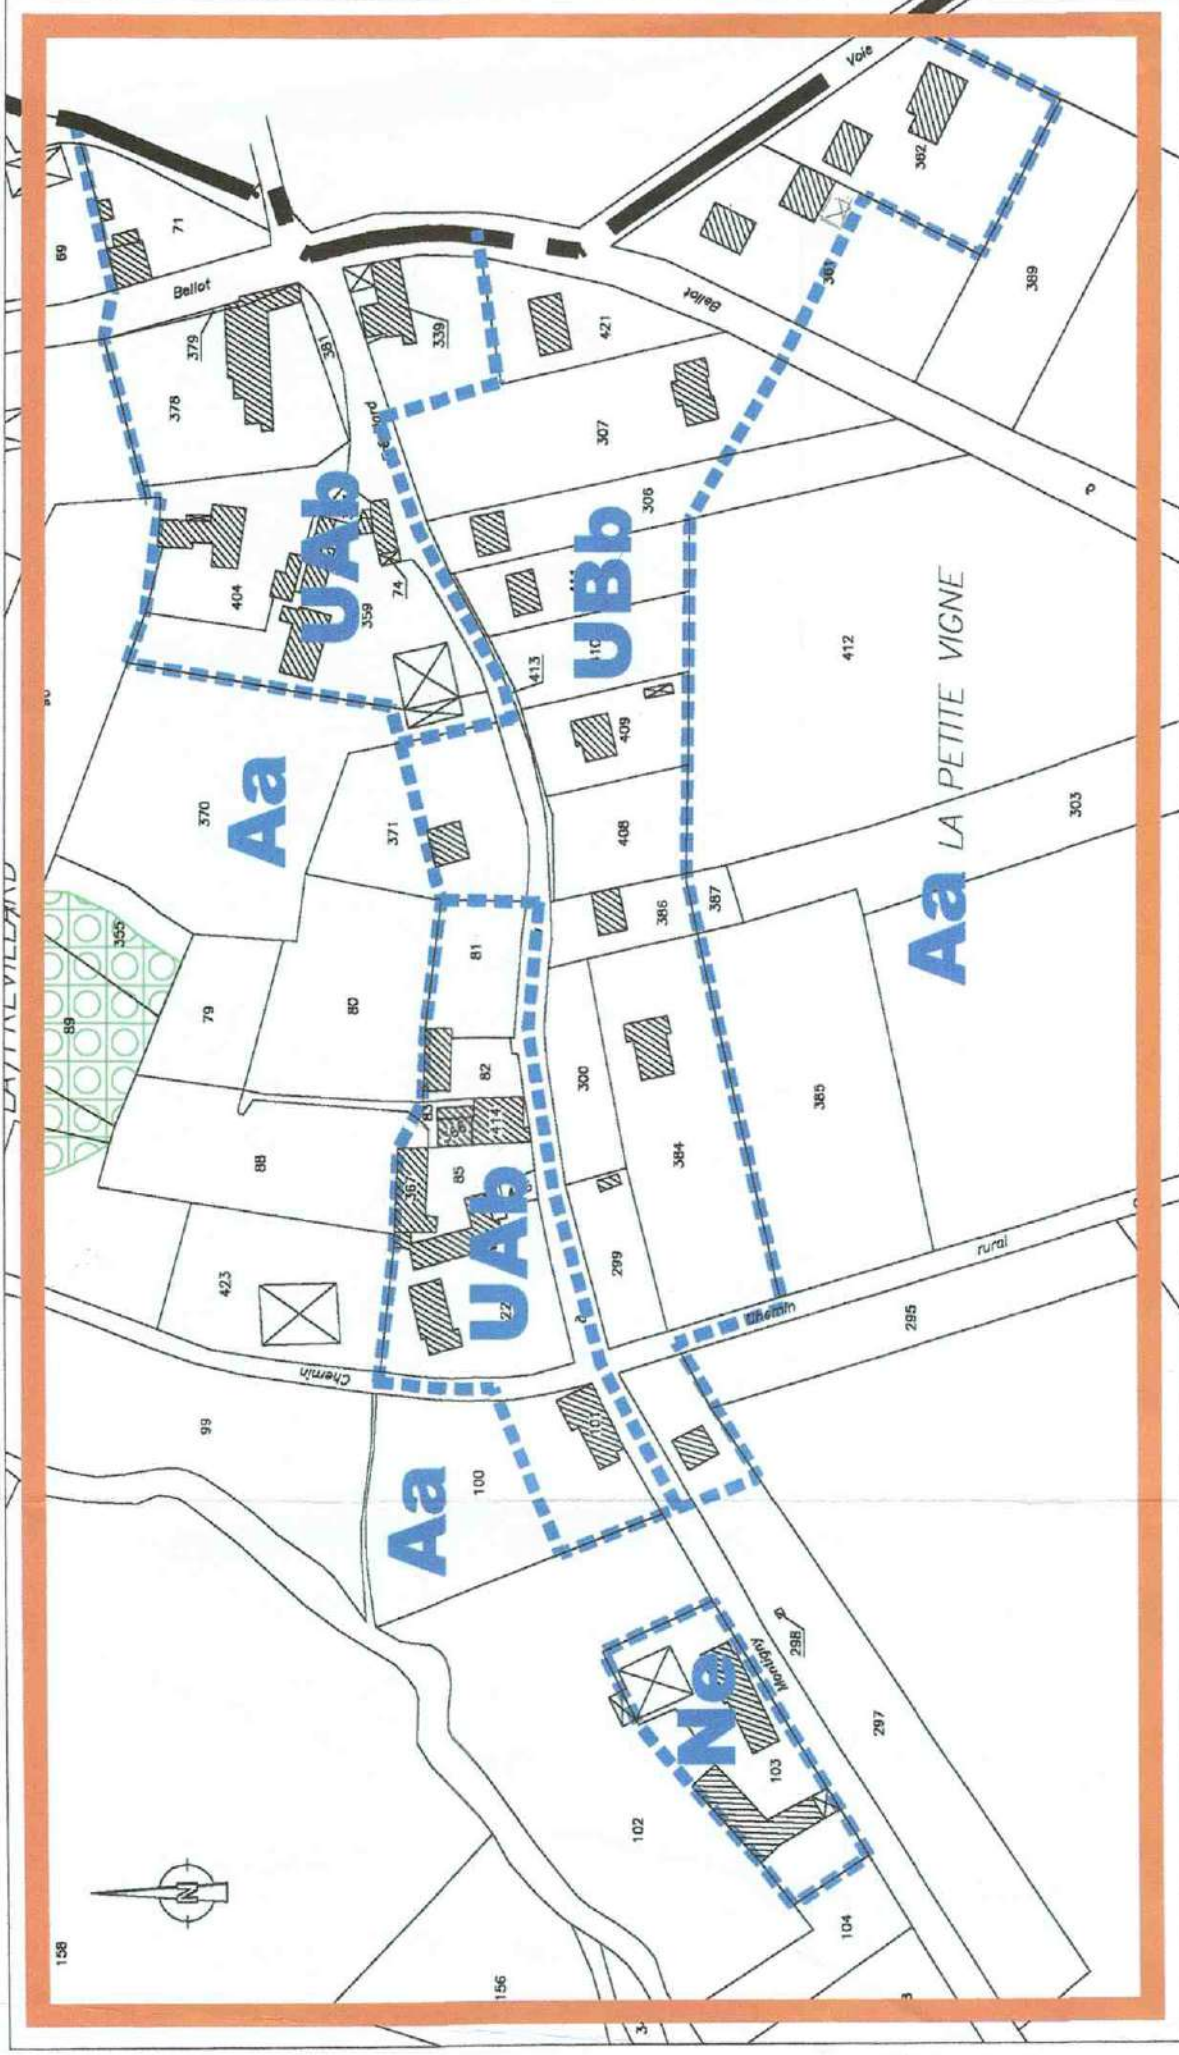

-Département de Seine-et-Marne-

Plan Local d'Urbanisme

1-2 JAN. 2007

Commune de La Ferté-Gaucher

Plan 5.5
hameau de la Fréwillard

1/2 000ème

Visé par la Sous-Préfecture de
PROVINS, le 19 janvier 2007.

[Signature]

Vu pour être annexé à la délibération du: - 3 JAN. 2007

Bureau d'études: Karine Ruelland Architecte D.P.L.G. -Urbaniste
13 villa des Falaises 75 020 PARIS

Limite de commune

Limite de fenêtre

Limite de zone

Espaces boisés Classés

Emplacement réservé